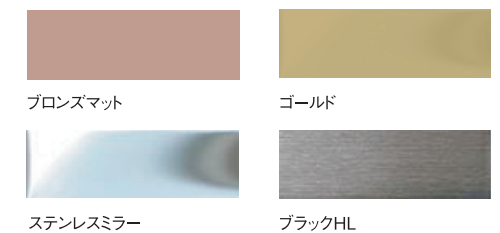

- 上・下層: ステンレスヘアライン仕上
- 文字: レーザーマーキング

Stainless Plate ステンレスヘアライン仕上の表札

<作成例> 隷書体【品番:XA】

- 地色: ブルーステンレスヘアライン仕上
- 文字: ブロンズメタリック・凹エッチング

<作成例> 行書体【品番:XC】

- 地色: レッドステンレスヘアライン仕上
- 文字: シルバーメタリック・凹エッチング

<作成例> バンティポールド【品番:XB】

- 地色: ゴールドステンレスヘアライン仕上チタンコーティング
- 文字: 黒・凹エッチング

フォント一覧

隷書体	鈴木	明朝体	鈴木
センチュリー <small>※大文字のみ</small>	SUZUKI	クラフト体	鈴木
行書体	鈴木	バンティポールド <small>※顔文字のみ大文字</small>	Suzuki
ポップ体	鈴木	キャンセラー <small>※顔文字のみ大文字</small>	Suzuki
丸ゴシック体	鈴木	ベアポールド <small>※大文字のみ</small>	SUZUKI

04. デラックスタイプ MOA

夢と楽しさがふくらむ、エレガントな表札です。

<作成例> 隷書体【品番:MOA・ステンレスミラー】

- 加工: クリア・アクリル(レーザー彫り)+ステンレスベース板
- 書体: 明朝体・角ゴシック体・隷書体・ブラッシュスクリプト・フーツラ・英文明朝
- ※漢字・ローマ字混合可
- ベース: 4種類のステンレスプレートからお選び下さい。

<ステンレスプレート一覧>

フォント一覧