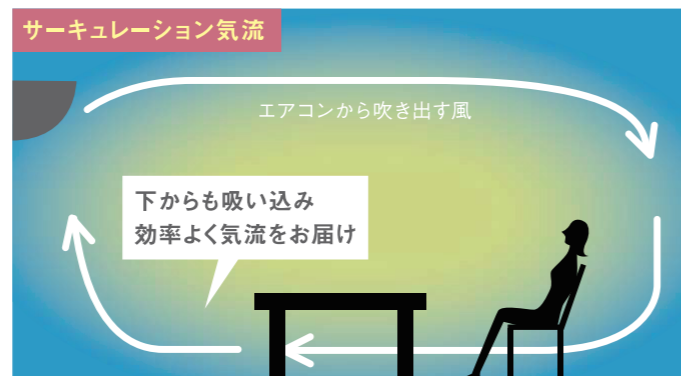

## 流れ、変える、カタチ。気流をまわして、もっと快適。

### ● 「サーキュレーション気流」で、部屋中、設定温度の心地よさ。

天井に沿って気流を送り出すコアンダ構造と、先進のダブル吸い込み構造、大風量を生み出す新型ファンにより、お部屋全体を気流が循環。お部屋の温度ムラを抑え、快適に保ちます。

気流が遠くまで届きにくく、温度ムラが生じやすくなっていました。

障害物のない天井に沿ってお部屋の奥まで気流を届け、温度ムラをなくします。

### ● 加湿できるエアコンで冬もうるおいアップ。

冬の空気中の水分をエアコンが取り込み、無給水で冬のお肌・お部屋のうるおいをキープ。無給水加湿は、ダイキンだけの技術です。